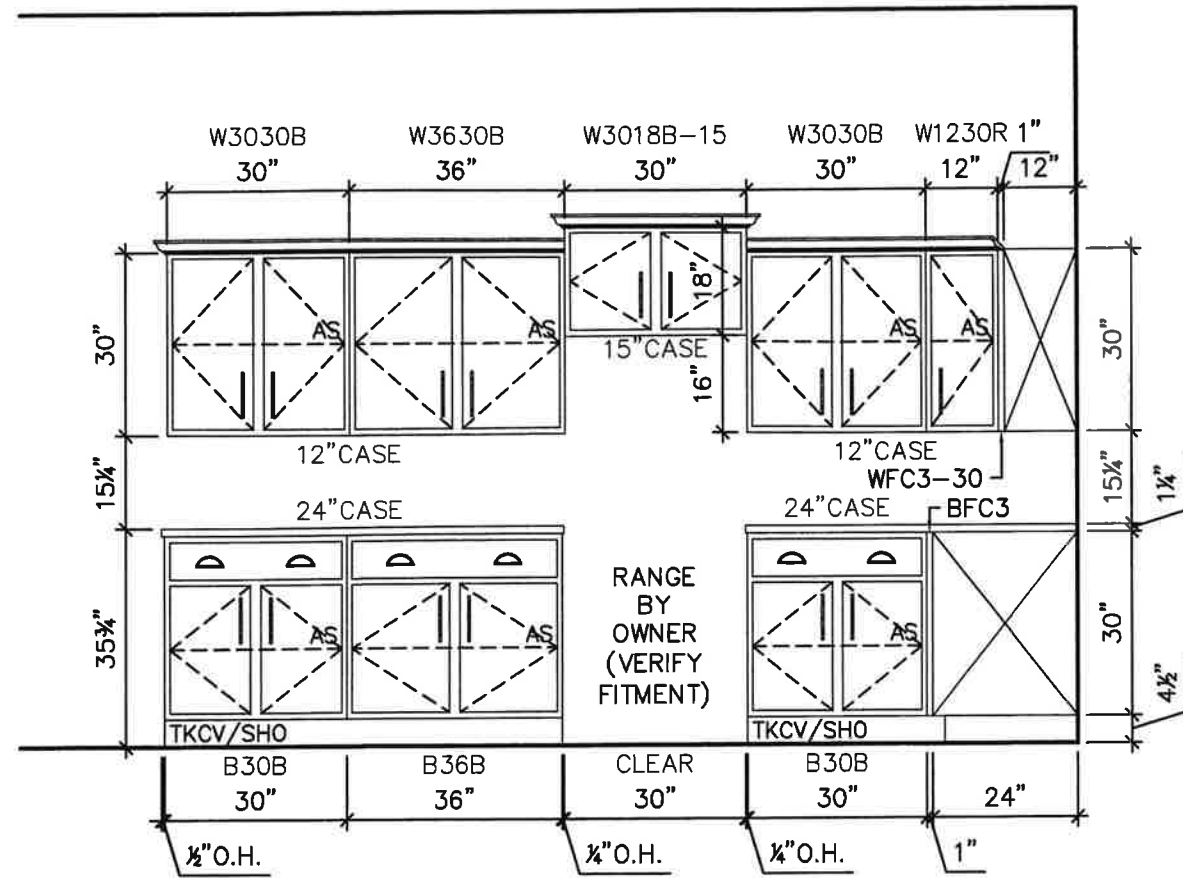

Customer PO: 652133

Order Notes: ROOM A21

Glen Arbor-Maple Chiffon w/Tuscan			
Sku	Description	Price	Quantity
W1230R	GNA.MP.S.CHTNA.N.NNNN.SDT.S.C	\$243.80	1
W2130L	GNA.MP.S.CHTNA.N.NNNN.SDT.S.C	\$316.25	1
W2430B	GNA.MP.S.CHTNA.N.NNNN.SDT.S.C	\$373.75	1
W2730B	GNA.MP.S.CHTNA.N.NNNN.SDT.S.C	\$393.30	1
W3030B	GNA.MP.S.CHTNA.N.NNNN.SDT.S.C	\$412.85	2
W3630B	GNA.MP.S.CHTNA.N.NNNN.SDT.S.C	\$454.25	1
B21LHDS	GNA.MP.S.CHTNA.N.NNNN.SDT.S.C	\$409.40	1
B24BHDS	GNA.MP.S.CHTNA.N.NNNN.SDT.S.C	\$515.20	1
B27BHDS	GNA.MP.S.CHTNA.N.NNNN.SDT.S.C	\$540.50	1
B30BHDS	GNA.MP.S.CHTNA.N.NNNN.SDT.S.C	\$566.95	2
SB36B	GNA.MP.S.CHTNA.N.NNNN.SDT.S.C	\$538.20	1
CM8	GNA.MP.S.CHTNA.N.NNNN.SDT.S.C	\$127.65	4
WFC3-30	GNA.MP.S.CHTNA.N.NNNN.SDT.S.C	\$98.90	1
BFC3	GNA.MP.S.CHTNA.N.NNNN.SDT.S.C	\$98.90	1
TKCV8	GNA.MP.S.CHTNA.N.NNNN.SDT.S.C	\$28.75	2
SHO8	GNA.MP.S.CHTNA.N.NNNN.SDT.S.C	\$43.70	2
W3018B15	GNA.MP.S.CHTNA.N.NNNN.SDT.S.C	\$378.00	1
W3618B15MICSO	GNA.MP.S.CHTNA.N.NNNN.SDT.S.C	\$430.65	1
W1230L	GNA.MP.S.CHTNA.N.NNNN.SDT.S.C	\$243.80	1
B36BHDS	GNA.MP.S.CHTNA.N.NNNN.SDT.S.C	\$625.60	1

Prices shown are USD Total : \$

1 A021 - KITCHEN - ELEVATION VIEW 

2
A105

2 A021 - KITCHEN - ELEVATION VIEW 

1
A105