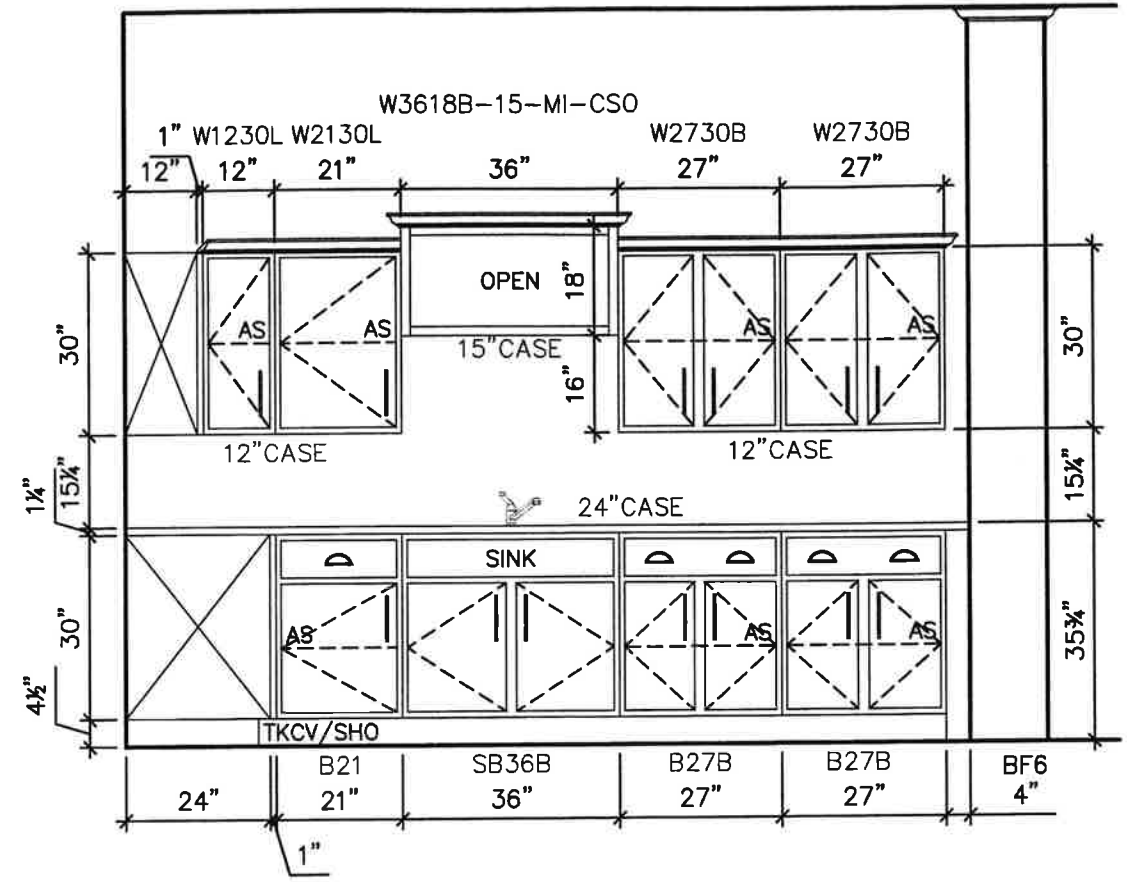

Customer PO: 652133

Order Notes: ROOM A21

Glen Arbor-Maple Chiffon w/Tuscan			
Sku	Description	Price	Quantity
W1230R	GNA.MP.S.CHTNA.N.NNNN.SDT.S.C	\$243.80	1
W2130L	GNA.MP.S.CHTNA.N.NNNN.SDT.S.C	\$316.25	1
W2430B	GNA.MP.S.CHTNA.N.NNNN.SDT.S.C	\$373.75	1
W2730B	GNA.MP.S.CHTNA.N.NNNN.SDT.S.C	\$393.30	1
W3030B	GNA.MP.S.CHTNA.N.NNNN.SDT.S.C	\$412.85	2
W3630B	GNA.MP.S.CHTNA.N.NNNN.SDT.S.C	\$454.25	1
B21LHDS	GNA.MP.S.CHTNA.N.NNNN.SDT.S.C	\$409.40	1
B24BHDS	GNA.MP.S.CHTNA.N.NNNN.SDT.S.C	\$515.20	1
B27BHDS	GNA.MP.S.CHTNA.N.NNNN.SDT.S.C	\$540.50	1
B30BHDS	GNA.MP.S.CHTNA.N.NNNN.SDT.S.C	\$566.95	2
SB36B	GNA.MP.S.CHTNA.N.NNNN.SDT.S.C	\$538.20	1
CM8	GNA.MP.S.CHTNA.N.NNNN.SDT.S.C	\$127.65	4
WFC3-30	GNA.MP.S.CHTNA.N.NNNN.SDT.S.C	\$98.90	1
BFC3	GNA.MP.S.CHTNA.N.NNNN.SDT.S.C	\$98.90	1
TKCV8	GNA.MP.S.CHTNA.N.NNNN.SDT.S.C	\$28.75	2
SHO8	GNA.MP.S.CHTNA.N.NNNN.SDT.S.C	\$43.70	2
W3018B15	GNA.MP.S.CHTNA.N.NNNN.SDT.S.C	\$378.00	1
W3618B15MICSO	GNA.MP.S.CHTNA.N.NNNN.SDT.S.C	\$430.65	1
W1230L	GNA.MP.S.CHTNA.N.NNNN.SDT.S.C	\$243.80	1
B36BHDS	GNA.MP.S.CHTNA.N.NNNN.SDT.S.C	\$625.60	1

Prices shown are USD Total : \$

1 A021 - KITCHEN - ELEVATION VIEW 

2
A105

2 A021 - KITCHEN - ELEVATION VIEW 

1
A105